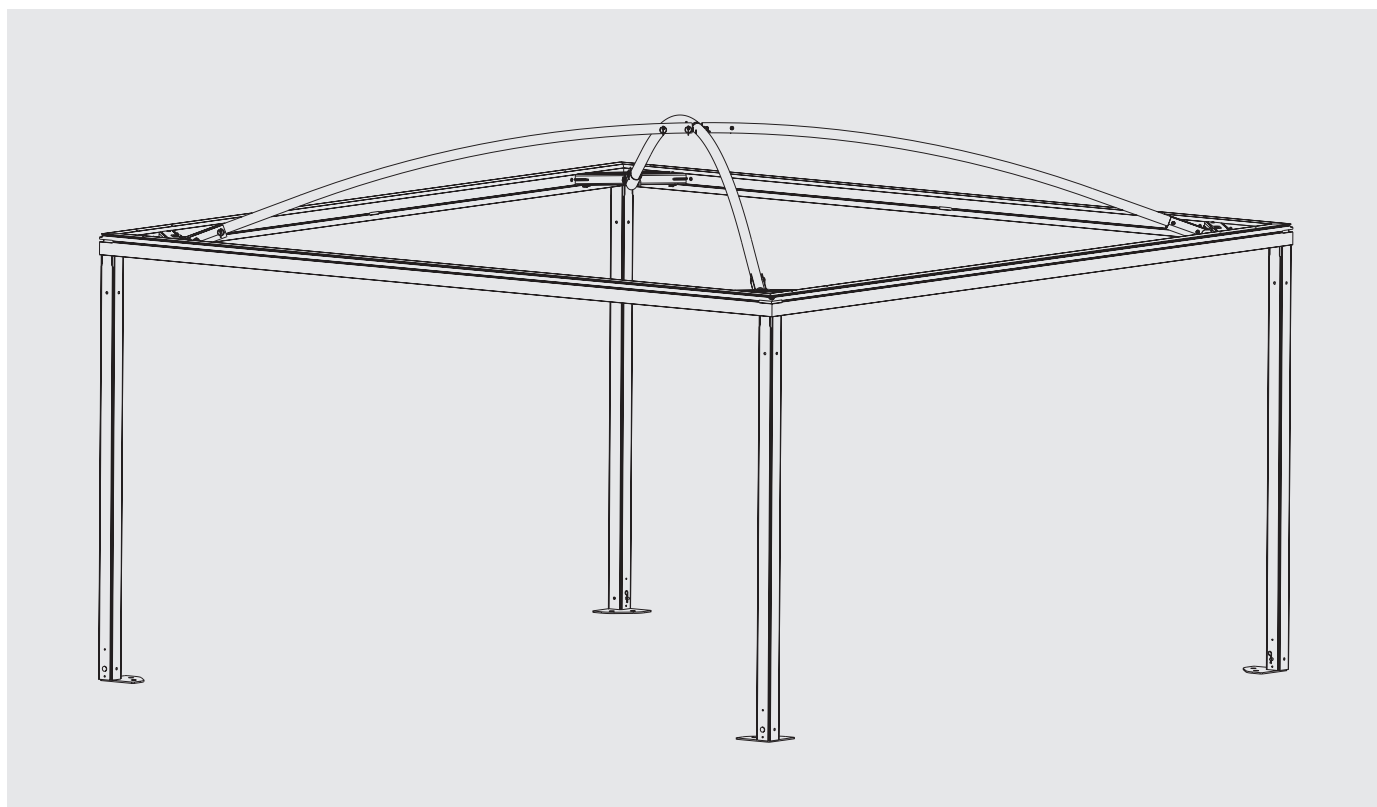

LOSBERGER DE BOER

Stratus

Stratus, un nouveau design

Une nouvelle structure modulaire dans la gamme Energie

Stratus. Son nom provient de son incroyable forme de nuage. Avec ses lignes droites, ses vastes étendues de verre et sa forme cubique, le Stratus présente un nouveau dôme peu profond et attrayant. Résultant de sa modularité, il peut être combiné et lié pour créer des éléments uniques et variables, ce qui le rend parfait pour tous les types d'événements.

Comme tous les produits de la gamme Energie Losberger, le Stratus est disponible en 5 x 5m modulaire unités avec une hauteur latérale de 2,70 m. Cette unité facile à assembler peut être magnifiquement embellie avec planchers, portes, du bardage ou de la toile polyester.

Caractéristiques :

Stratus 5x5m/2,70m*

Dimensions	5 x 5
Profils poteaux	100 x 100
Entraxe poteaux	4.92
Hauteur faitage int.	2.70
Hauteur faitage ext.	3.45
Poids avec plancher	787
Pièce la plus longue	5.02

* Charge de vent selon DIN EN 13782. Disponible uniquement avec revêtement de sol. Si avec structure standard L'ancrage n'est pas possible, l'utilisation de poids de tige métallique est possible sur demande