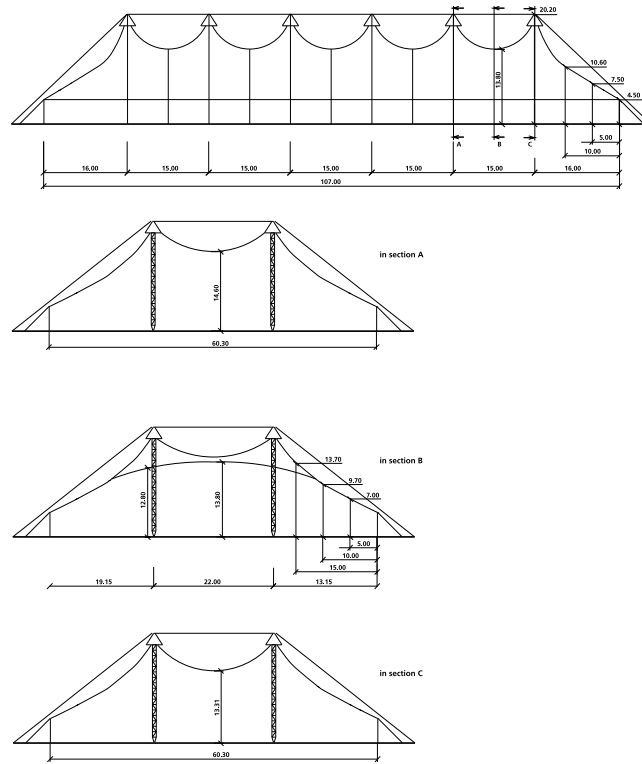

## THE NEW GALAXY 60 X 107 METER

The New Galaxy is uitgevoerd met blauw en geel gestreept doek, aan de binnenzijde gedecoreerd met rood/witte strepen. Deze unieke New Galaxy tent heeft twaalf hoofdmasten in een carré van 15-22 meter.