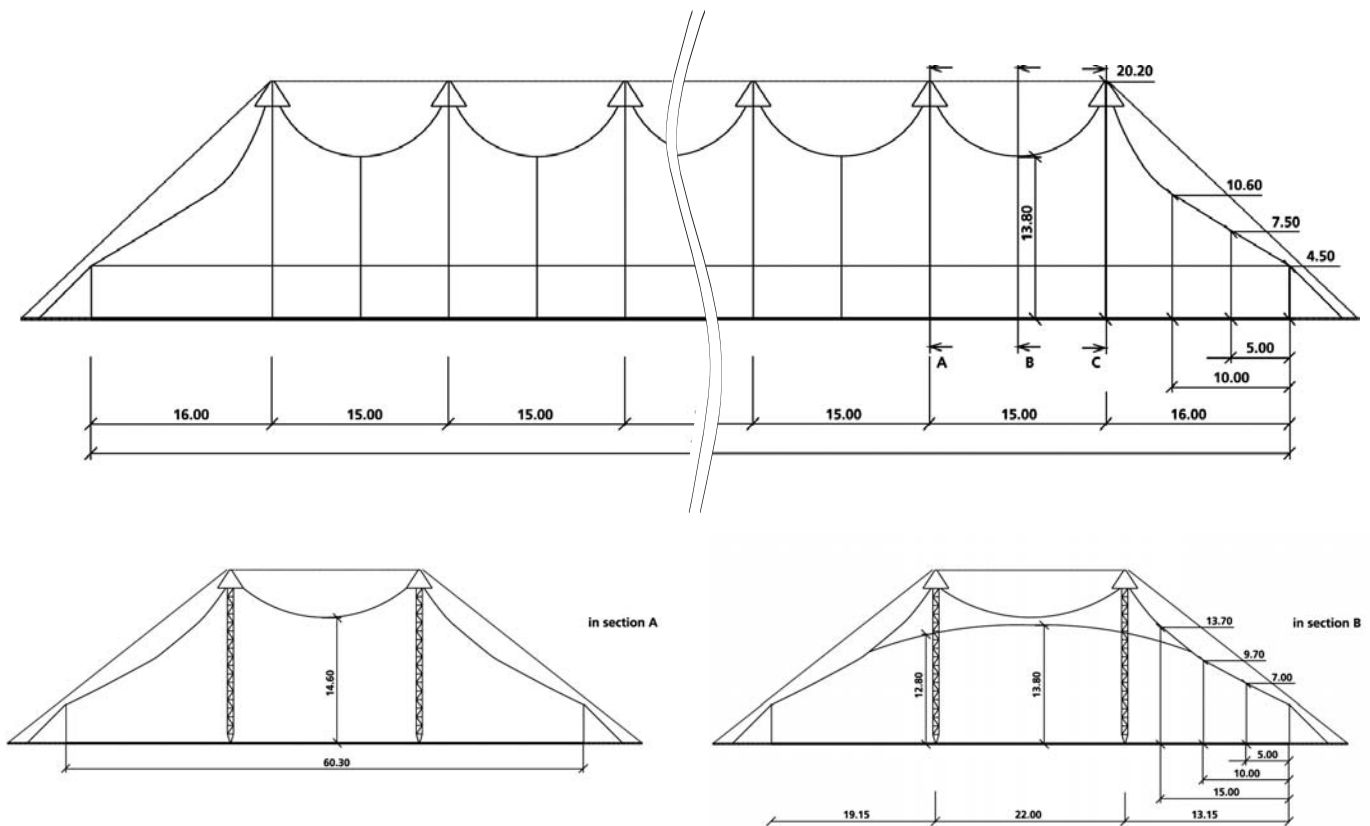

DE PINK GALAXY

DE PINK GALAXY

De Pink Galaxy is de grootste roze evenementenaccommodatie ter wereld.
Felroze gekleurd doek (buitenzijde), en donkerblauw gekleurd doek (binnenzijde).

TECHNISCHE SPECIFICATIES

• Minimale afmeting 60 x 62 meter (b x l).	Maximale draagkracht vloer	500kg/m²
• Maximale afmeting 60 x 152 meter (b x l).	Koppelbaar met overige DB-constructies met behulp van een 'Walkway'	Ja
• Totale oppervlakte leverbaar: van 3.700 m² tot meer dan 9.000 m².	Mogelijkheid tot plaatsen van deuren	Ja
• Minimaal formaat locatie: 77 x (lengte + 15 meter).	Buitenverlichting op de buitenmasten	Ja
• Module-afmetingen: 15 x 60 meter.	Zijkant hoogte	4.500
• Omringende en koppelbare tentstructuren leverbaar in bijpassend felroze.	Nokhoogte	20.200
• Constructies leverbaar met en zonder systeenvloer.	Windlast	0,50KN/m²
	Sneeuwlast	0 KN/m²
	Afspanning	Tirfor/Ratels

STUUR VOOR MEER INFORMATIE EEN E-MAIL NAAR: [info@DEBOER.COM](mailto:info@deboer.com)

De Boer Tenten Laanenderweg 11, 1812 PW Alkmaar, P.O. Box 446, 1800 AK Alkmaar Nederland
t: +31 (0)72 5400-444, f: +31 (0)72 5400-214, e: info@deboer.com

De Boer Tenten Industrieterrein Kanaal-Noord 1303, P.O. Box 25, 3960 Bree België
t: +32 (0)89 4726-26, f: +31 (0)89 4726-31, e: sales.be@deboer.com