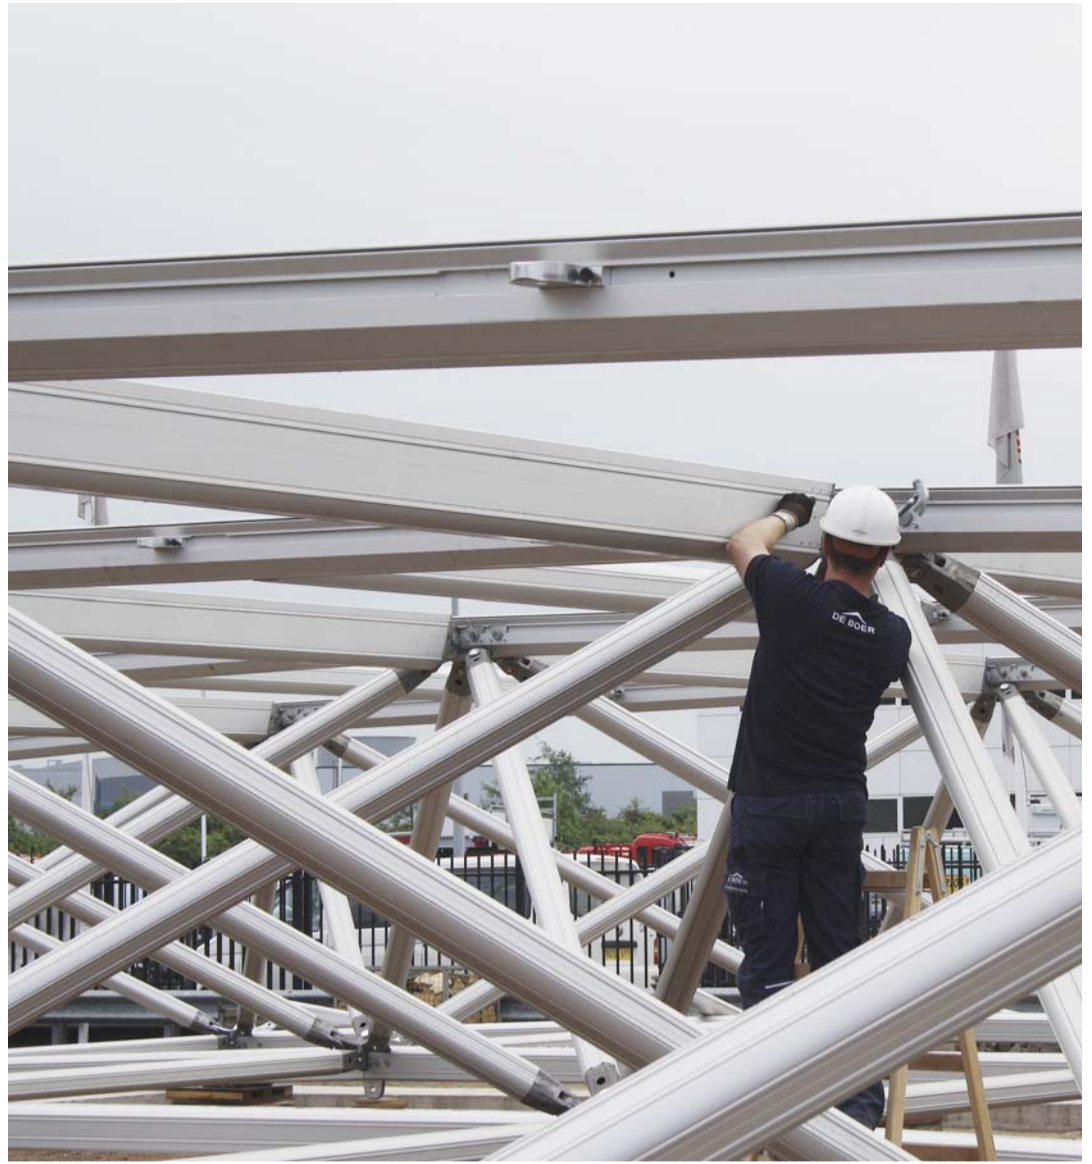

Voor Middelbeek Cars was de combinatie van duurzaamheid met de architectonische uitstraling doorslaggevend bij de keuze voor het bouwsysteem van De Boer. Alle zijden zijn vrijwel volledig uitgevoerd in glas, wat de uitstraling van zowel het pand zelf als de auto's die in de showroom staan ten goede komt. In de nieuwe showroom draait alles om beleving van de automerken, service en luxe.

Snelle bouwtijd

Kenmerkend voor Spectrum is de zeer snelle bouwtijd. Binnen afzienbare tijd is de gebouwschil gerealiseerd en kan al begonnen worden met het aanbrengen van installaties, verlichting, klimaatbeheersing en de inbouw. De snelle opbouwtijd zorgt ervoor dat de bouwkosten beheersbaar blijven, eventuele overlast voor een organisatie of onderneming tot een minimum wordt beperkt en de bedrijfsprocessen snel gestart of hervat kunnen worden.

Merkbeleving in optima forma

In het nieuwe gebouw kunnen de klanten van Middelbeek vanaf nu de twee gecombineerde Jeep & Cadillac optimaal beleven. Met name Cadillac profileert zich na de crisis van 2009 weer met bijzondere modellen. Jeep blijft een naam op het gebied van stoere 4WD-modellen.