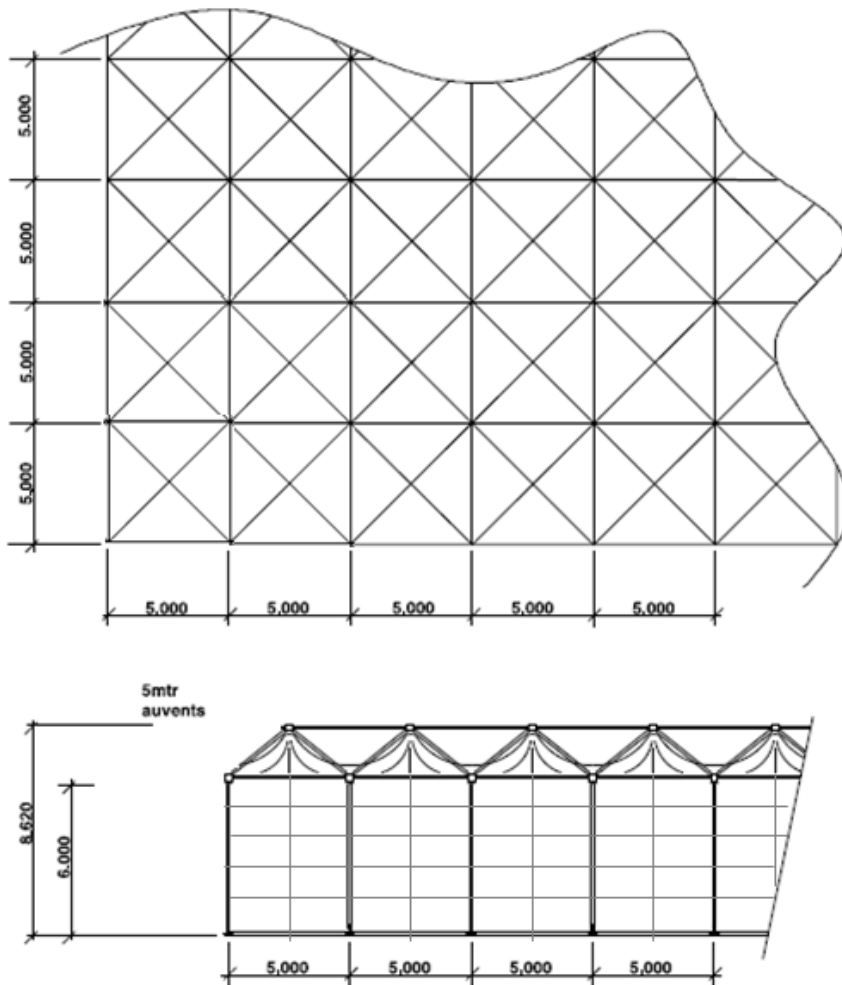

DE DELTA VISTA

PRODUCT BROCHURE

Vista: de nieuwe standaard voor hoogwaardige tijdelijke accommodaties

De Vista productlijn is een reeks van hoogwaardige accommodaties, uitgerust met indrukwekkende façade en panoramische zijwandpanelen. Deze nieuwe reeks tijdelijke accommodaties van hoogwaardige kwaliteit zal meerwaarde toevoegen aan uw evenement.

Stijlvol en flexibel

De Delta Vista combineert een grote flexibiliteit en diversiteit met de stijlvolle horizontale panelen. Net als de reguliere Delta, biedt de Delta Vista een gevelbreedte van 65 meter, een vrije overspanning tot wel 30 meter en een standaard binnenhogte van 6 meter. Met deze ruimte kunt u alle kanten op.

Verbeterde materialen

De Delta Vista is uitgerust met een cassette vloer, luxe glaspanelen, geïsoleerde panelen en pushbar deuren. Door de dakspanningstechniek wordt het bewegen van de dakzeilen geminimaliseerd. Hierdoor is deze accommodatie zeer geschikt voor onder andere conferenties, tentoonstellingen en productlanceringen.

DELTA VISTA

ZIJPANELEN	DAKZEILEN	GEVELS
Wit	Wit	Wit

TECHNISCHE SPECIFICATIES

Constructie leverbaar	Met en zonder vloer	Dakhelling	Membraan
Maximale vloerbelasting	500 kg/m ²	Zijwandhoogte	6 m
Koppelbaar met overige DB constructies	Ja	Nokhoogte	8.6 m
Aan te sluiten op bestaande gebouwen	Ja	Windlast	0.50 kN/m ²
Montage mogelijkheden voor:		Sneeuwlast	0 kN/m ²
- Pushbar/glasdeuren	Ja	Kolomprofiel	120*200
- Slotdeur	Ja	Dakafspanningssysteem	Dakpunt lift
- Portaal balken	Ja	Brandvertragend dakzeil	Ja
- Hellingen	Ja	Statisch berekend	Ja
		Duitse TÜV	Ja
		Geldig bouwboek	Ja