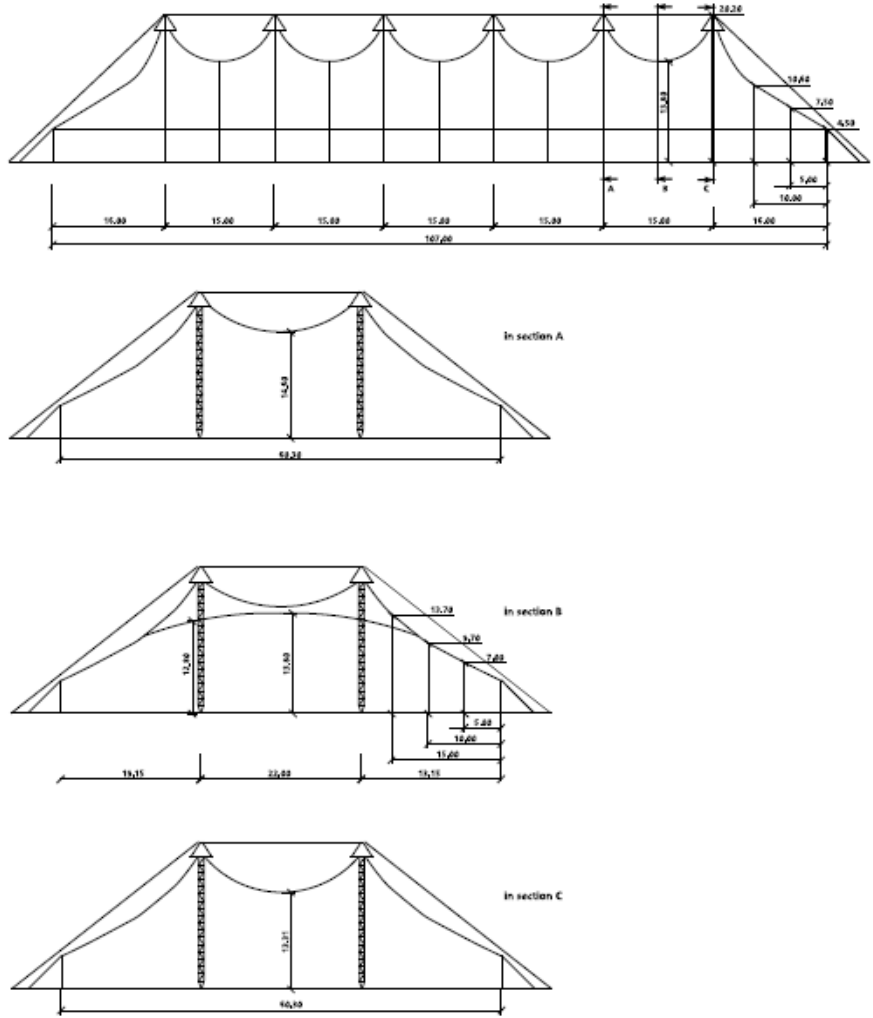

NEW GALAXY

NEW GALAXY

- El modelo New Galaxy está confeccionado con una lona a rayas azules y amarillas e interior en rayas rojas y blancas. También disponible en rosa.
- Esta carpa New Galaxy incorpora 12 postes principales en un espacio cuadrado de 15-22 metros.
- La capacidad de soporte de suelo es incrementable (planchas 800/1000 kg. y módulos 600/700 kg.)

Construcción lista para su entrega, con y sin suelo.

- Capacidad máxima de soporte de suelo
- Acoplable a las edificaciones existentes por medio de un pasillo
- Acoplable a las edificaciones existentes por medio de un pasillo
- Las lonas de la cubierta y los cortinajes laterales son opacos
- Tamaño del emplazamiento de construcción
- 24 x puertas dobles de barra / paleta de puertas
- Luces alógenas interiores en los postes principales
- Iluminación exterior en los mástiles exteriores
- 12 banderines en los postes principales