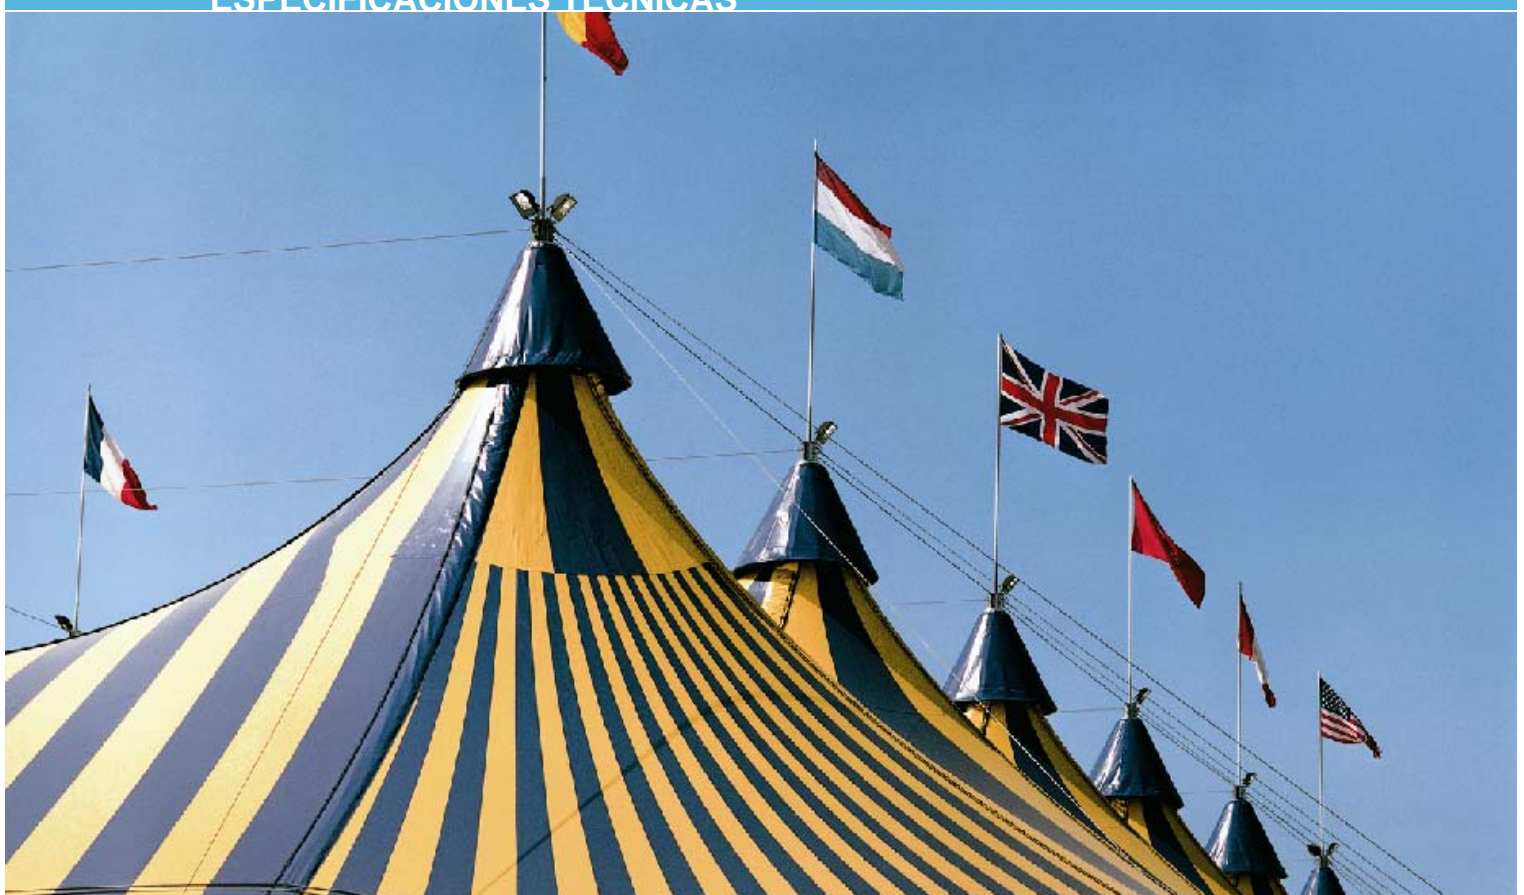

NEW GALAXY

ESPECIFICACIONES TÉCNICAS

NEW GALAXY

EL MODELO NEW GALAXY

Los asistentes escuchan una suave música, sobre ellos se extiende una luz púrpura azulada con tintes ocres, la atmósfera es extraordinariamente bella, los colores son mágicos, los invitados se encuentran entre cientos de personas y, a pesar de ello, se sienten acogidos de una manera muy personal. ¿Un sueño? No, sus invitados están en una de las mayores carpas del mundo: El modelo New Galaxy de De Boer. Por derecho propio, una primicia mundial que no tiene parangón. De Boer ha establecido una tendencia para una nueva generación de carpas destinadas a cubrir mega-eventos. Se han aunado de forma especial la ambientación clásica y las nuevas tecnologías. El aspecto exterior del modelo New Galaxy ofrece desde la distancia una silueta única y moderna. El hecho de que este modelo sea en esencia una moderna interpretación de la carpa clásica, hace que en el interior se consiga un ambiente sorprendente y cálido que combina a la perfección con un lujoso revestimiento.

ACONTECIMIENTOS ESPECTACULARES

En la fase de diseño del New Galaxy se ha tenido en cuenta la posibilidad de realizar grandes producciones de teatro y de televisión en estas mega carpas. Dispone de todas las facilidades y, además, la altura de la parte superior y la construcción de las paredes laterales se han adaptado de la forma más conveniente. Además, la extraordinaria cubierta reposa sobre doce postes de gran tamaño que están situados a una distancia de 22 metros. De esta forma se disfruta desde todos los ángulos de una visión perfecta: lo más indicado para presenciar acontecimientos espectaculares.