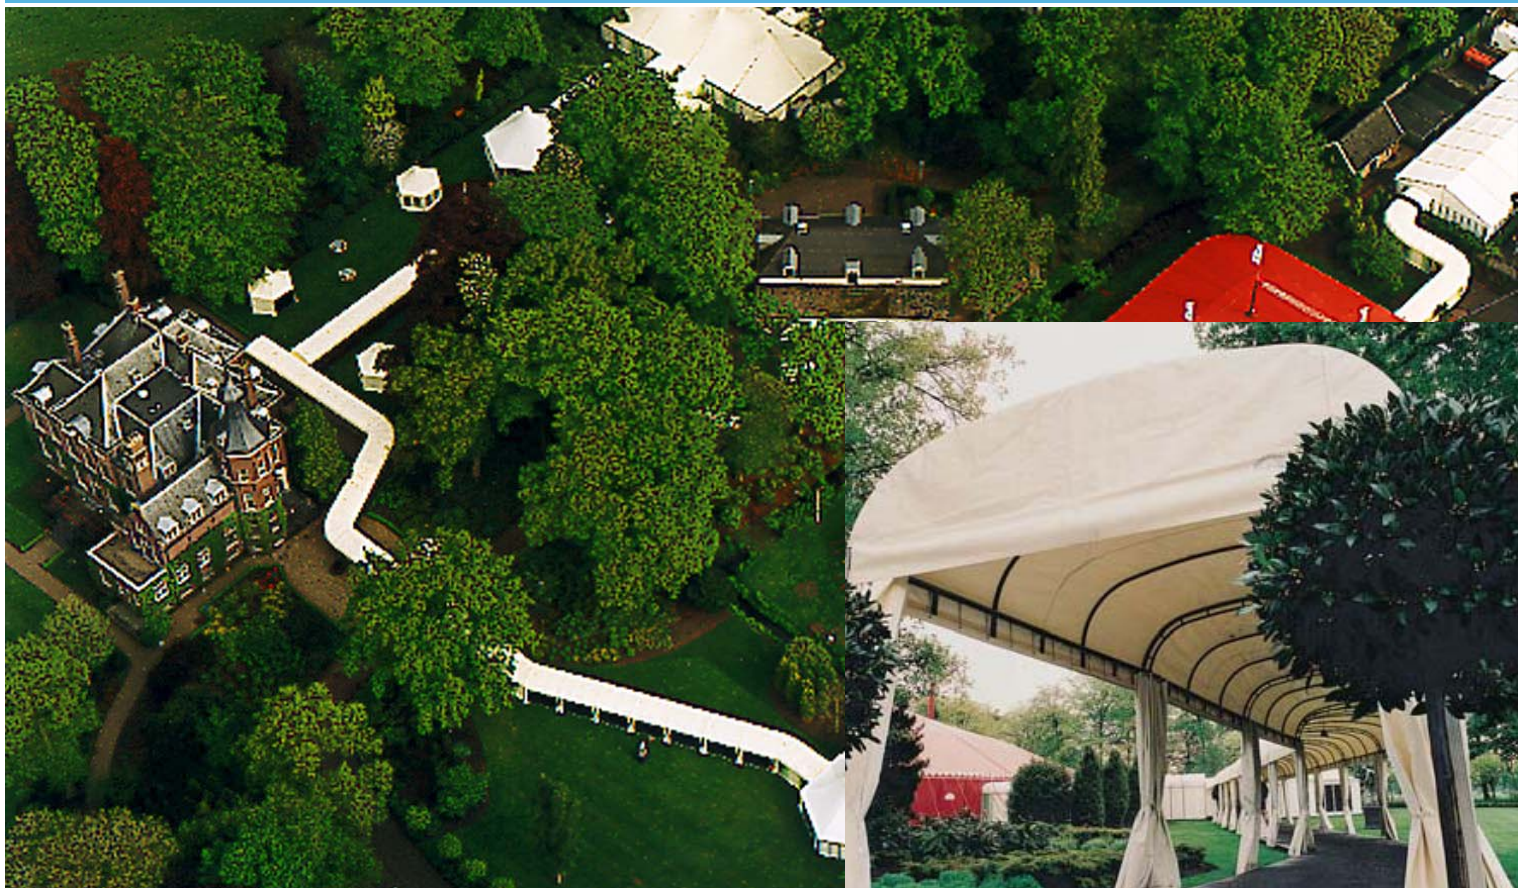

WALKWAY

WALKWAYS

Diese De Boer-Erfindung verbindet. Der Walkway ist eine überdachte, dekorative Gangway durch die Ihre Gäste - geschützt vor Wind und Wetter - trockenem Hauptes von einem (Zelt)Gebäude ins andere gelangen. Er ist 3 m breit, edel gewölbt und wird so lang, wie Sie ihn benötigen. Der Einsatz von Eck-, Winkel- und Rundsegmenten ermöglicht die Realisierung beliebiger Formen und Verläufe. Ganz gleich, welchen Weg Sie überbrücken müssen – den direkten Weg von A nach B, oder aber einen Weg mit Umwegen. Der Walkway macht Eindruck. Er eignet sich als klassischer Verbindungsweg oder aber als festliches Vordach.

Auf Wunsch legen wir einen roten Teppich aus und/oder stimmen die Farbe der Plane exakt auf das Corporate Design Ihres Unternehmens ab.

QUALITÄT – MIT SICHERHEIT

De Boer löst nicht nur stilvoll jedes Raumproblem – höchste Qualität und ästhetische Optik sind auch beim Walkway typische Charakterzüge. Alle Materialien entsprechen den höchsten europäischen Sicherheitsstandards für Statik und Brandschutz. Alle europäischen Sicherheitsvorschriften – einschließlich der deutschen DIN-Normen – werden souverän erfüllt.

Specifications may be altered without notification.
Copyright by De Boer GmbH Internationaler Zeltverleih.

WALKWAYS

WALKWAYS

Walkway

SEITENWAND	DACHPLANEN
Weiss	Weiss Opack (lichtundurchlässig)

Anbindung an Gebäude möglich	Ja	TECHNISCHE DATEN	
Seitenwandverkleidung	Ja	Dachneigung	Gewölbt
Installationsmöglichkeiten für:		Traufhöhe	2,40 m
- PVC Bogenrahmenfenster	Ja	Firsthöhe	3,08 m
- PVC Plane geschlossen	Ja	Bodenbelastbarkeit	500 KG/m ²
		Windlast	0,50 KN/m ²
		Schneelast	0 KN/m ²
		Binderprofil	60 x 60 mm
		Bodenhöhe	150 mm
		Dachabspannung	Nein
		TÜV geprüft/Prüfbuch	Ja