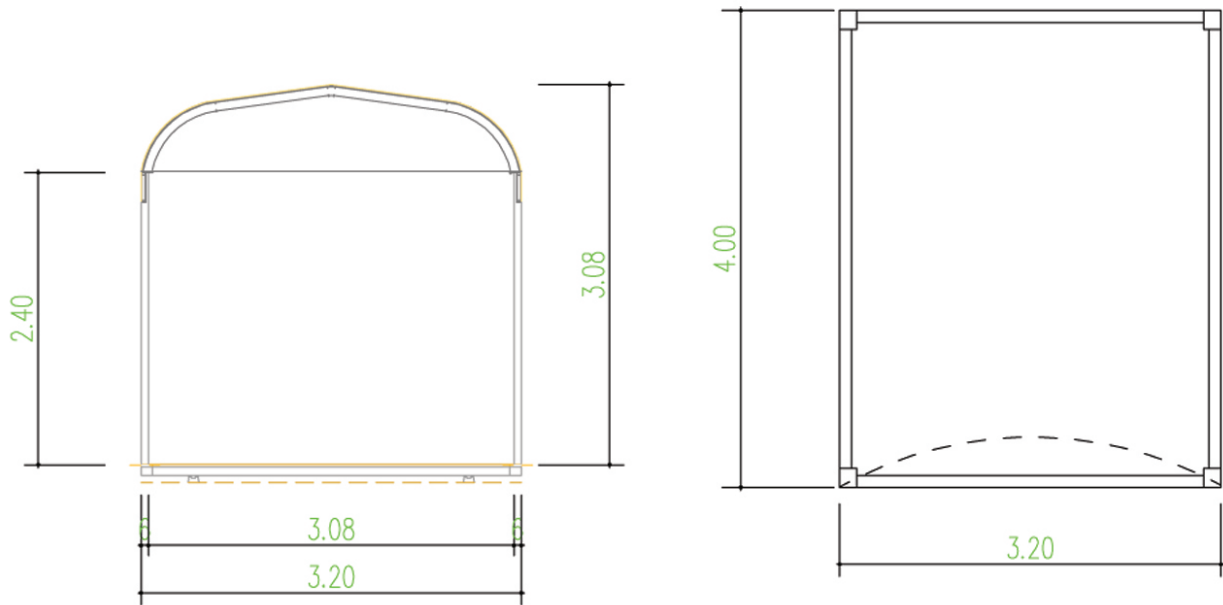

Specifications may be altered without notification.
Copyright by De Boer GmbH Internationaler Zeltverleih.

WALKWAYS

WALKWAYS

Walkway

SEITENWAND	DACHPLANEN
Weiss	Weiss Opack (lichtundurchlässig)

Anbindung an Gebäude möglich	Ja	TECHNISCHE DATEN	
Seitenwandverkleidung	Ja	Dachneigung	Gewölbt
Installationsmöglichkeiten für:		Traufhöhe	2,40 m
- PVC Bogenrahmenfenster	Ja	Firsthöhe	3,08 m
- PVC Plane geschlossen	Ja	Bodenbelastbarkeit	500 KG/m ²
		Windlast	0,50 KN/m ²
		Schneelast	0 KN/m ²
		Binderprofil	60 x 60 mm
		Bodenhöhe	150 mm
		Dachabspannung	Nein
		TÜV geprüft/Prüfbuch	Ja