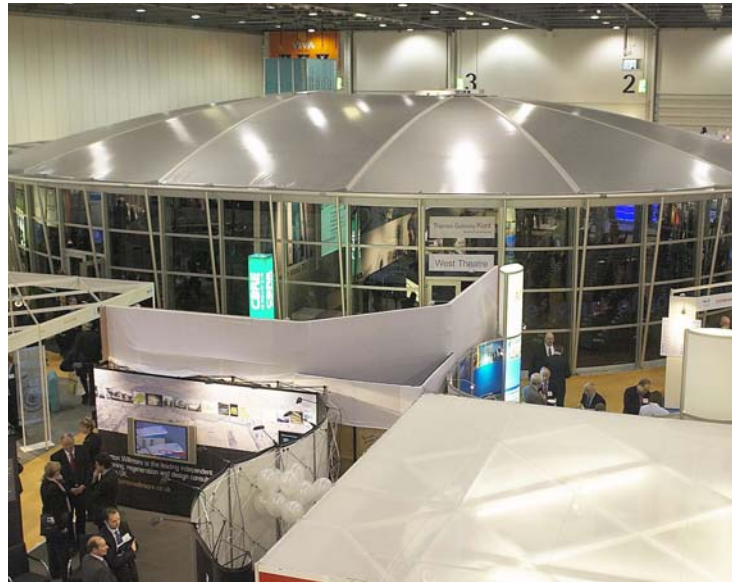

AUFFÄLLIG SCHÖN UND EINDRUCKSVOLL ANDERS

Das Panoramazelt ist ein für jeden Anlass nutzbarer, mobiler Pavillon, der sich mühelos an jedem Ort der Welt errichten lässt. Die dem neuesten Stand der Technik entsprechende High-Tech-Aluminiumkonstruktion ist mit lichtundurchlässigen, silberfarbenen Opakplanen gedeckt und verfügt über ein dachintegriertes Entwässerungssystem. Die durch die Rundumverglasung gegebene einmalige Panoramansicht gab der jüngsten de Boer-Innovation ihren Namen. Das „Panorama“ ist auffällig schön und eindrucksvoll anders.

MEHR RAUM FÜR GESTALTERISCHEN FREIRAUM

Obschon der in seiner Grundform runde Panorama-Pavillon mit einem Durchmesser von 20 Metern (314 qm), einer Seitenhöhe von 4 Metern und einer Mittelhöhe von 6 Metern bereits eine imposante Erscheinung ist, lässt er sich durch den Einbau von Mittelmodulen (je 5 x 20 m) in Fünfmeterschritten auf eine beliebig große Grundfläche erweitern. Mit jedem Modul gewinnt der runde Baukörper an zusätzlicher Länge und wird zur Ellipse.

VIELSEITIGE MÖGLICHKEITEN FÜR VIELFÄLTIGE ANFORDERUNGEN

Das Panorama von de Boer ist die ideale Location für die Präsentation neuer Produkte, mobile Kunstausstellungen, exklusive Promotions, Sportevents, Messen, Ausstellungen oder die persönliche Party. Das extravagante Design dieser intelligenten Konstruktion macht den Pavillon überdies für die Nutzung als Konferenzzentrum, repräsentativer mobiler Verkaufsshop oder einzigartige Büroraumlösung gleichermaßen interessant.