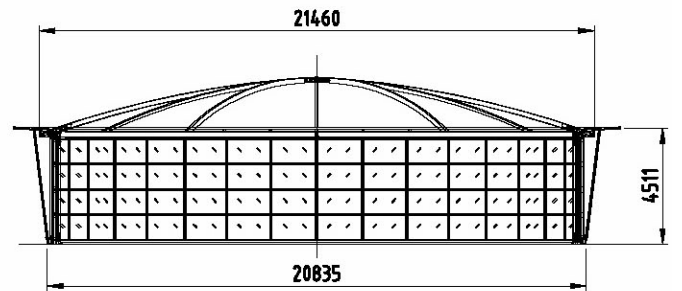

MEHR RAUM FÜR GESTALTERISCHEN FREIRAUM

Obschon der in seiner Grundform runde Panorama-Pavillon mit einem Durchmesser von 20 Metern (314 qm), einer Seitenhöhe von 4 Metern und einer Mittelhöhe von 6 Metern bereits eine imposante Erscheinung ist, lässt er sich durch den Einbau von Mittelmodulen (je 5 x 20 m) in Fünfmeterschritten auf eine beliebig große Grundfläche erweitern. Mit jedem Modul gewinnt der runde Baukörper an zusätzlicher Länge und wird zur Ellipse.

PANORAMA

PANORAMA

PANORAMA

ABMESSUNGEN - GRÖSSE

- Durchmesser	20,00 Meter
- Seitenhöhe	4,00 Meter
- Firsthöhe	6,00 Meter
- Türgröße	1,75 x 2,20 Meter

ABMESSUNGEN - ERWEITERUNG

- durch jeweils 5 m breite Verlängerungsmodule möglich
- bei Bedarf können auf der Längsseite zusätzliche Türen eingebaut werden