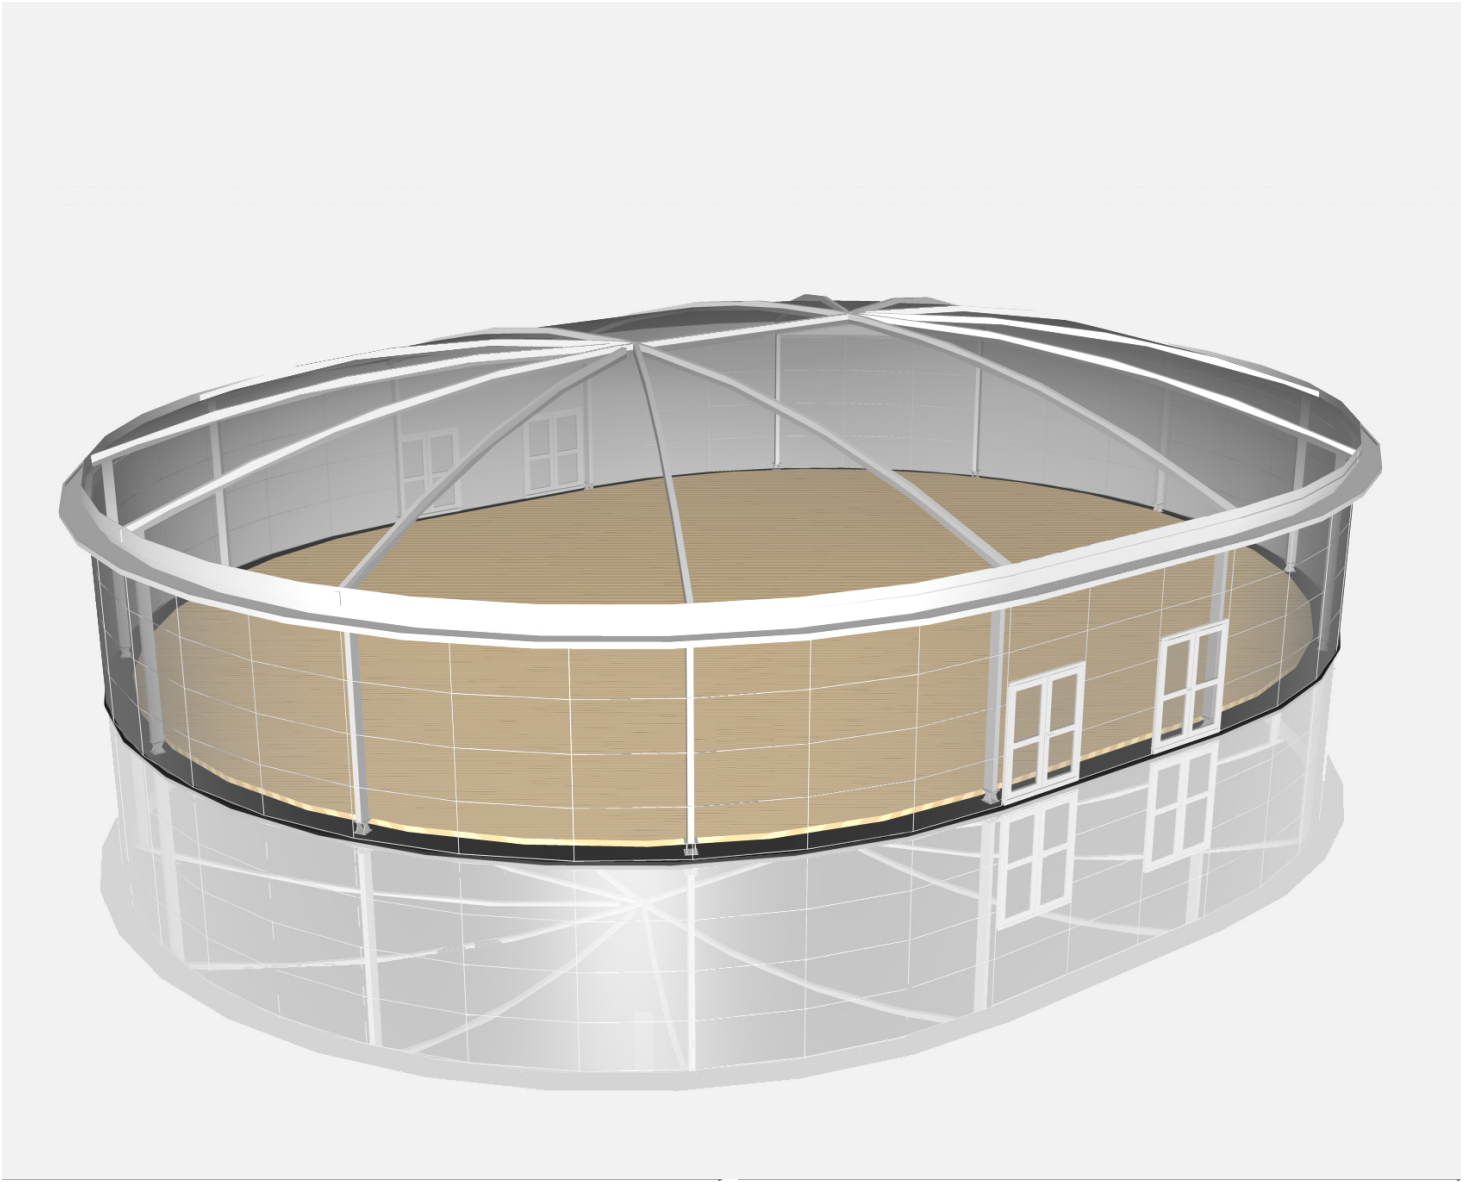

AUFFÄLLIG SCHÖN UND EINDRUCKSVOLL ANDERS

Das Panoramazelt ist ein für jeden Anlass nutzbarer, mobiler Pavillon, der sich mühelos an jedem Ort der Welt errichten lässt. Die dem neuesten Stand der Technik entsprechende High-Tech-Aluminiumkonstruktion ist mit lichtundurchlässigen, silberfarbenen Opakplanen gedeckt und verfügt über ein dachintegriertes Entwässerungssystem. Die durch die Rundumverglasung gegebene einmalige Panoramansicht gab der jüngsten de Boer-Innovation ihren Namen. Das „Panorama“ ist auffällig schön und eindrucksvoll anders.

MEHR RAUM FÜR GESTALTERISCHEN FREIRAUM

Obschon der in seiner Grundform runde Panorama-Pavillon mit einem Durchmesser von 20 Metern (314 qm), einer Seitenhöhe von 4 Metern und einer Mittelhöhe von 6 Metern bereits eine imposante Erscheinung ist, lässt er sich durch den Einbau von Mittelmodulen (je 5 x 20 m) in Fünfmeterschritten auf eine beliebig große Grundfläche erweitern. Mit jedem Modul gewinnt der runde Baukörper an zusätzlicher Länge und wird zur Ellipse.

VIELSEITIGE MÖGLICHKEITEN FÜR VIELFÄLTIGE ANFORDERUNGEN

Das Panorama von de Boer ist die ideale Location für die Präsentation neuer Produkte, mobile Kunstausstellungen, exklusive Promotions, Sportevents, Messen, Ausstellungen oder die persönliche Party. Das extravagante Design dieser intelligenten Konstruktion macht den Pavillon überdies für die Nutzung als Konferenzzentrum, repräsentativer mobiler Verkaufsshop oder einzigartige Büroraumlösung gleichermaßen interessant.

PANORAMA

PANORAMA

PANORAMA

ABMESSUNGEN - GRÖSSE

- Durchmesser	20,00 Meter
- Seitenhöhe	4,00 Meter
- Firsthöhe	6,00 Meter
- Türgröße	1,75 x 2,20 Meter

ABMESSUNGEN - ERWEITERUNG

- durch jeweils 5 m breite Verlängerungsmodule möglich
- bei Bedarf können auf der Längsseite zusätzliche Türen eingebaut werden