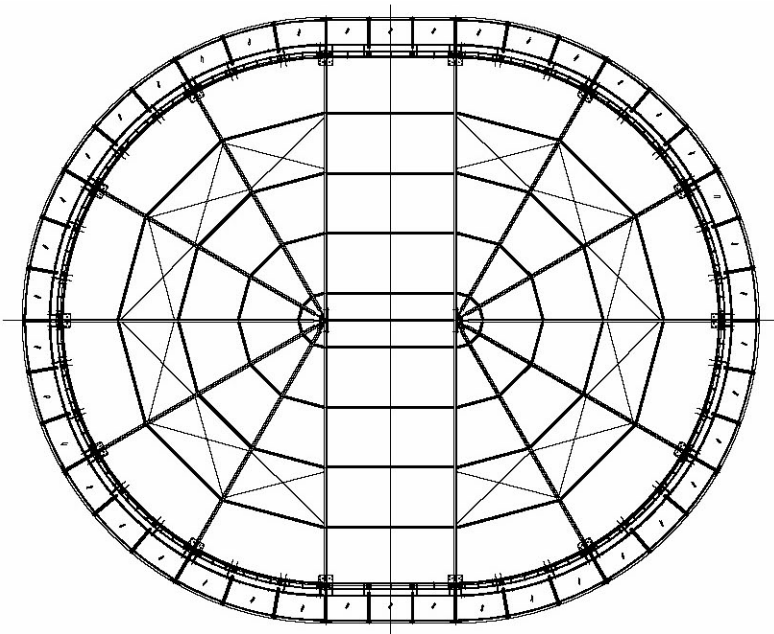

MEHR RAUM FÜR GESTALTERISCHEN FREIRAUM

Obschon der in seiner Grundform runde Panorama-Pavillon mit einem Durchmesser von 20 Metern (314 qm), einer Seitenhöhe von 4 Metern und einer Mittelhöhe von 6 Metern bereits eine imposante Erscheinung ist, lässt er sich durch den Einbau von Mittelmodulen (je 5 x 20 m) in Fünfmeterschritten auf eine beliebig große Grundfläche erweitern. Mit jedem Modul gewinnt der runde Baukörper an zusätzlicher Länge und wird zur Ellipse.

PANORAMA

PANORAMA

PANORAMA

ABMESSUNGEN - GRÖSSE

- Durchmesser	20,00 Meter
- Seitenhöhe	4,00 Meter
- Firsthöhe	6,00 Meter
- Türgröße	1,75 x 2,20 Meter

ABMESSUNGEN - ERWEITERUNG

- durch jeweils 5 m breite Verlängerungsmodule möglich
- bei Bedarf können auf der Längsseite zusätzliche Türen eingebaut werden