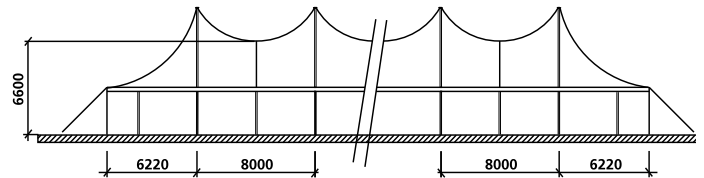

OLYMPIA

OLYMPIA

DE BOER COVERS ALL

OLYMPIA

DE BOER COVERS ALL

OLYMPIA

OLYMPIA 20 METER

DAKZEILEN	VOLANT	AFMETINGEN TENTVLAKKEN
Opaque wit (lichtdoordringbaar)	Diverse kleuren	Verlengvak 20 x 8 = 160 m ²
Opaque wit (lichtdoordringbaar)	Diverse kleuren	Eindvak 120 m ²
Draagkracht vloer kan op verzoek verhoogd worden (plaatvloer 800/1000kg en cassette plankvloer 600/700 kg)		

TECHNISCHE SPECIFICATIES

Dakhelling	Membraan
Zijkanthoogte	3.000
Nokhoogte	8.450
Windlast	0,50KN/m ²
Sneeuwlast	0KN/m ²
Kolom/staander 20 meter	Diameter 160
Afspanning	Ratels
Statisch berekend	Ja
T.U.V.	Ja
Geldig bouwboek	Ja

OLYMPIA

OLYMPIA 30 METER

DAKZEILEN	VOLANT	AFMETINGEN TENTVLAKKEN
Opaque wit (lichtdoordringbaar)	Diverse kleuren	Verlengvak 30 x 12 = 360 m ²
Opaque wit (lichtdoordringbaar)	Diverse kleuren	Eindvak 180 m ²

TECHNISCHE SPECIFICATIES

Dakhelling	Membraan
Zijkanthoogte	3.000
Nokhoogte	10.800
Windlast	0,50KN/m ²
Sneeuwlast	0KN/m ²
Kolom/staander 30 meter	Diameter 168
Afspanning	Ratels
Statisch berekend	Ja
T.U.V.	Ja
Geldig bouwboek	Ja