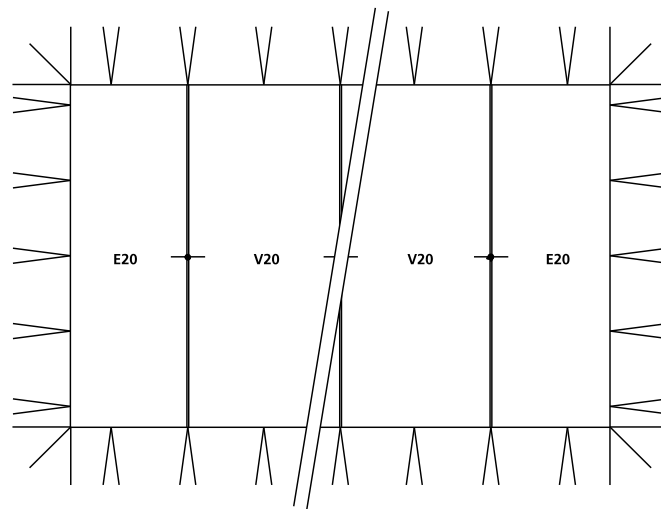

OLYMPIA

OLYMPIA

DE BOER COVERS ALL

OLYMPIA

DE BOER COVERS ALL

OLYMPIA

OLYMPIA 20 METER

DAKZEILEN	VOLANT	AFMETINGEN TENTVLAKKEN
Opaque wit (lichtdoordringbaar)	Diverse kleuren	Verlengvak 20 x 8 = 160 m ²
Opaque wit (lichtdoordringbaar)	Diverse kleuren	Eindvak 120 m ²
Draagkracht vloer kan op verzoek verhoogd worden (plaatvloer 800/1000kg en cassette plankvloer 600/700 kg)		

Constructie leverbaar	Met en zonder vloer
Draagkracht vloer	500 kg/m ²
Koppelbaar met overige DB constructies (met behulp van Walkway)	Ja
Aan te sluiten op bestaande gebouwen (met behulp van Walkway)	Ja
Velum beschikbaar	Nee
Wandstoffering/ volants en zandlopers beschikbaar	Ja
Montage mogelijkheden voor:	
- Luxe kunststof deur	Ja
- Luxe pushbar/glasdeur	Ja
- Luxe rookglaspanelen	Ja
- Slotdeur	Ja
- Nooddeur	Ja

TECHNISCHE SPECIFICATIES

Dakhelling	Membraan
Zijkanthoogte	3.000
Nokhoogte	8.450
Windlast	0,50KN/m ²
Sneeuwlast	0KN/m ²
Kolom/staander 20 meter	Diameter 160
Afspanning	Ratels
Statisch berekend	Ja
T.U.V.	Ja
Geldig bouwboek	Ja

OLYMPIA

OLYMPIA 30 METER

DAKZEILEN	VOLANT	AFMETINGEN TENTVLAKKEN
Opaque wit (lichtdoordringbaar)	Diverse kleuren	Verlengvak 30 x 12 = 360 m ²
Opaque wit (lichtdoordringbaar)	Diverse kleuren	Eindvak 180 m ²