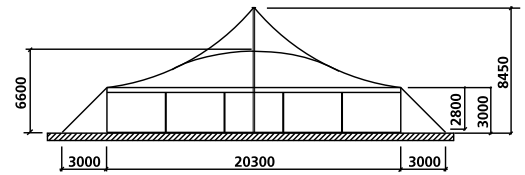

OLYMPIA

OLYMPIA

DE BOER COVERS ALL

OLYMPIA

DE BOER COVERS ALL

OLYMPIA

OLYMPIA 20 METER

DAKZEILEN	VOLANT	AFMETINGEN TENTVLAKKEN
Opaque wit (lichtdoordringbaar)	Diverse kleuren	Verlengvak 20 x 8 = 160 m ²
Opaque wit (lichtdoordringbaar)	Diverse kleuren	Eindvak 120 m ²
Draagkracht vloer kan op verzoek verhoogd worden (plaatvloer 800/1000kg en cassette plankvloer 600/700 kg)		

TECHNISCHE SPECIFICATIES

Dakhelling	Membraan
Zijkanthoogte	3.000
Nokhoogte	8.450
Windlast	0,50KN/m ²
Sneeuwlast	0KN/m ²
Kolom/staander 20 meter	Diameter 160
Afspanning	Ratels
Statisch berekend	Ja
T.U.V.	Ja
Geldig bouwboek	Ja

OLYMPIA

OLYMPIA 30 METER

DAKZEILEN	VOLANT	AFMETINGEN TENTVLAKKEN
Opaque wit (lichtdoordringbaar)	Diverse kleuren	Verlengvak 30 x 12 = 360 m ²
Opaque wit (lichtdoordringbaar)	Diverse kleuren	Eindvak 180 m ²

TECHNISCHE SPECIFICATIES

Dakhelling	Membraan
Zijkanthoogte	3.000
Nokhoogte	10.800
Windlast	0,50KN/m ²
Sneeuwlast	0KN/m ²
Kolom/staander 30 meter	Diameter 168
Afspanning	Ratels
Statisch berekend	Ja
T.U.V.	Ja
Geldig bouwboek	Ja