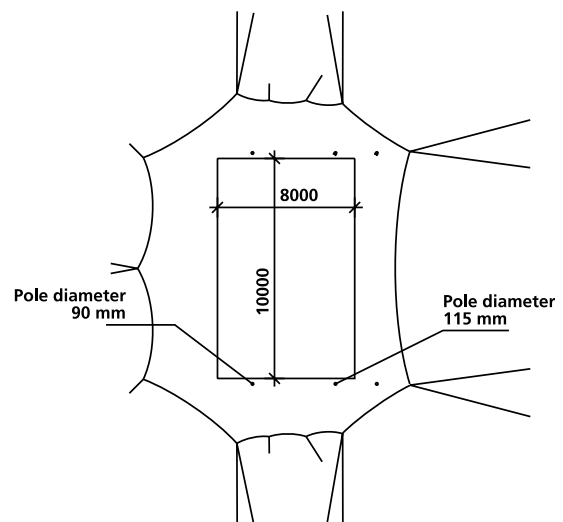

BANDSHELL

BANDSHELL (23 X 19 METER)

ZEILEN	AFMETINGEN
Wit (type Bandshell)	23 x 19m

Draagkracht vloer kan op verzoek verhoogd worden (plaatvloer 800/1000 kg en cassette plankvloer 600/700 kg)

Constructie leverbaar	Met en zonder podium
-----------------------	----------------------

TECHNISCHE SPECIFICATIES

Dakhelling	Membraan
Nokhoogte	7.163
Windlast	0,50KN/m ²
Sneeuwlast	0KN/m ²
Mast	Diameter 115 en 90
Afspanning	Ratels
Statisch berekend	Ja
T.U.V.	Ja
Geldig bouwboek	Ja

BANDSHELL

BANDSHELL (29 X 32 METER)

ZEILEN	AFMETINGEN
Wit (type Bandshell)	29 x 32m

Draagkracht vloer kan op verzoek verhoogd worden (plaatvloer 800/1000 kg en cassette plankvloer 600/700 kg)

Constructie leverbaar	Met en zonder podium
-----------------------	----------------------

TECHNISCHE SPECIFICATIES

Dakhelling	Membraam
Nokhoogte	9.607
Windlast	0,50KN/m ²
Sneeuwlast	0KN/m ²
Mast	Diameter 220
Afspanning	Ratels
Statisch berekend	Ja
T.U.V.	Ja
Geldig bouwboek	Ja