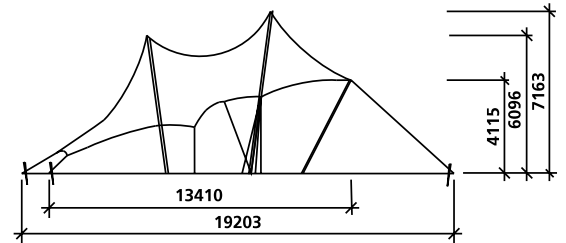

BANDSHELL

BANDSHELL (23 X 19 METER)

ZEILEN	AFMETINGEN
Wit (type Bandshell)	23 x 19m

Draagkracht vloer kan op verzoek verhoogd worden (plaatvloer 800/1000 kg en cassette plankvloer 600/700 kg)

Constructie leverbaar	Met en zonder podium
-----------------------	----------------------

TECHNISCHE SPECIFICATIES

Dakhelling	Membraan
Nokhoogte	7.163
Windlast	0,50KN/m ²
Sneeuwlast	0KN/m ²
Mast	Diameter 115 en 90
Afspanning	Ratels
Statisch berekend	Ja
T.U.V.	Ja
Geldig bouwboek	Ja

BANDSHELL

BANDSHELL (29 X 32 METER)

ZEILEN	AFMETINGEN
Wit (type Bandshell)	29 x 32m

Draagkracht vloer kan op verzoek verhoogd worden (plaatvloer 800/1000 kg en cassette plankvloer 600/700 kg)

Constructie leverbaar	Met en zonder podium
-----------------------	----------------------