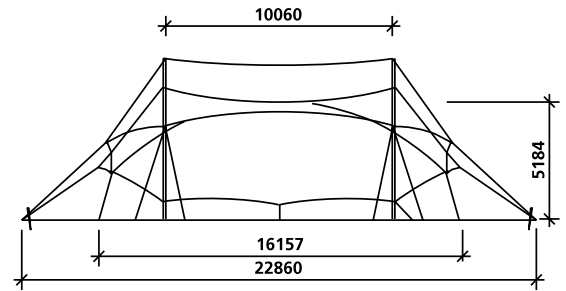

BANDSHELL

BANDSHELL (23 X 19 METER)

ZEILEN	AFMETINGEN
Wit (type Bandshell)	23 x 19m

Draagkracht vloer kan op verzoek verhoogd worden (plaatvloer 800/1000 kg en cassette plankvloer 600/700 kg)

Constructie leverbaar	Met en zonder podium
-----------------------	----------------------

TECHNISCHE SPECIFICATIES

Dakhelling	Membraan
Nokhoogte	7.163
Windlast	0,50KN/m ²
Sneeuwlast	0KN/m ²
Mast	Diameter 115 en 90
Afspanning	Ratels
Statisch berekend	Ja
T.U.V.	Ja
Geldig bouwboek	Ja

BANDSHELL

BANDSHELL (29 X 32 METER)

ZEILEN	AFMETINGEN
Wit (type Bandshell)	29 x 32m

Draagkracht vloer kan op verzoek verhoogd worden (plaatvloer 800/1000 kg en cassette plankvloer 600/700 kg)

Constructie leverbaar	Met en zonder podium
-----------------------	----------------------

TECHNISCHE SPECIFICATIES

Dakhelling	Membraam
Nokhoogte	9.607
Windlast	0,50KN/m ²
Sneeuwlast	0KN/m ²
Mast	Diameter 220
Afspanning	Ratels
Statisch berekend	Ja
T.U.V.	Ja
Geldig bouwboek	Ja