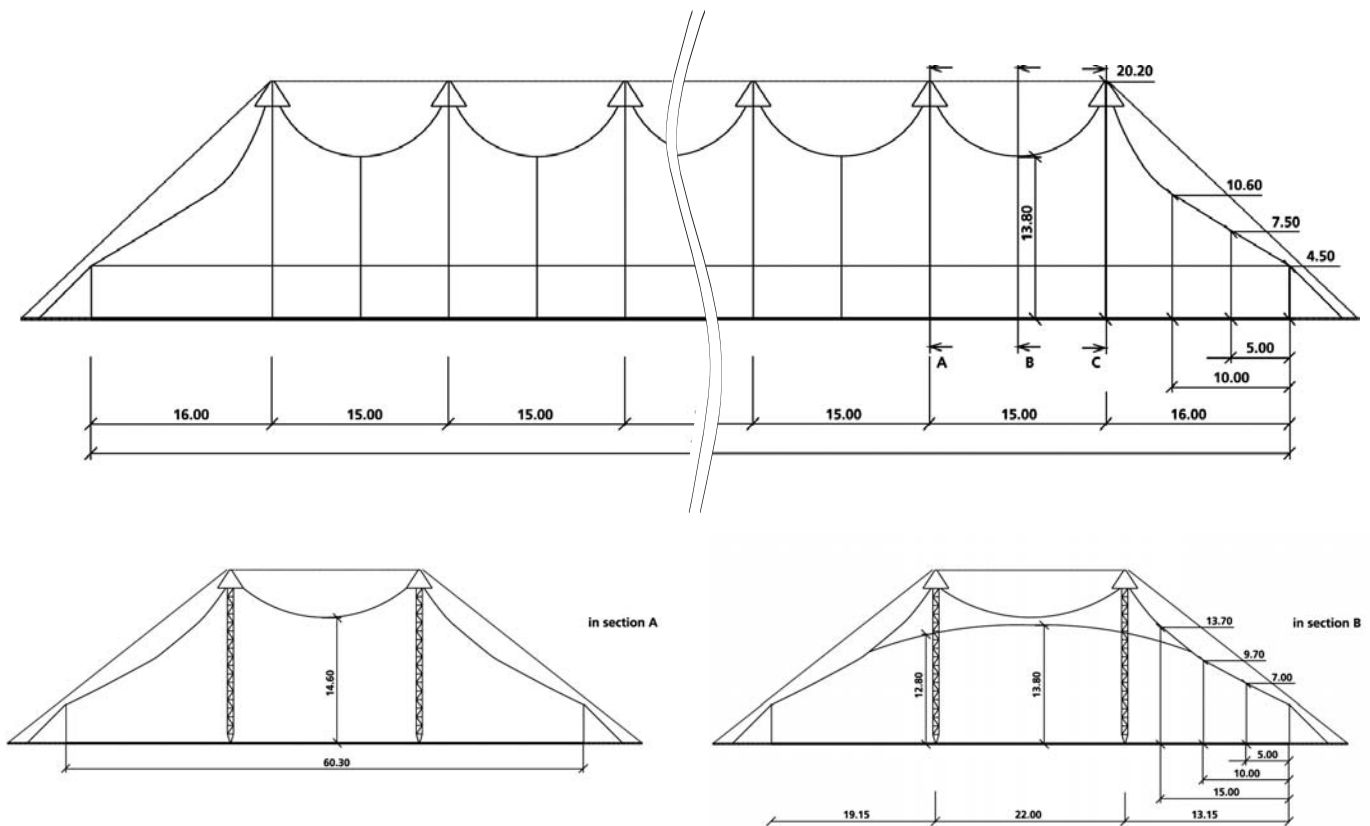

DE PINK GALAXY

DE PINK GALAXY

De Pink Galaxy is de grootste roze evenementenaccommodatie ter wereld.
Felroze gekleurd doek (buitenzijde), en donkerblauw gekleurd doek (binnenzijde).

TECHNISCHE SPECIFICATIES

- Minimale afmeting 60 x 62 meter (b x l).
- Maximale afmeting 60 x 152 meter (b x l).
- Totale oppervlakte leverbaar:
  van 3.700 m² tot meer dan 9.000 m².
- Minimaal formaat locatie: 77 x (lengte + 15 meter).
- Module-afmetingen: 15 x 60 meter.
- Omringende en koppelbare tentstructuren
  leverbaar in bijpassend felroze.
- Constructies leverbaar met en zonder systeenvloer.

Maximale draagkracht vloer	500kg/m²
Koppelbaar met overige DB-constructies met behulp van een 'Walkway'	Ja
Mogelijkheid tot plaatsen van deuren	Ja
Buitenverlichting op de buitenmasten	Ja
Zijkant hoogte	4.500
Nokhoogte	20.200
Windlast	0,50KN/m²
Sneeuwlast	0 KN/m²
Afspanning	Tirfor/Ratels

STUUR VOOR MEER INFORMATIE EEN E-MAIL NAAR: info@deboer.com

De Boer Tenten Laanenderweg 11, 1812 PW Alkmaar, P.O. Box 446, 1800 AK Alkmaar Nederland
t: +31 (0)72 5400-444, f: +31 (0)72 5400-214, e: info@deboer.com

De Boer Tenten Prins Boudewijnlaan 24C, B 2550 Kontich, België/**Belgique**
t: +32 (0)3 449.79.09, f: +31 (0)3 844.40.88, e: sales.be@deboer.com